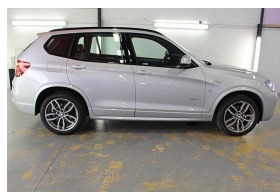

EQUIPEMENTS

- 4WD
- ABS - AFU
- Accès confort
- Accoudoir central AV
- Aide au stationnement AV-AR
- Airbag passager desactivable par clé
- Airbags frontaux AV
- Alarme antivol
- Appel d'urgence intelligent
- Attelage escamotable
- Barres de toit noires « Shadow line »
- Caméra de recul
- Capteur de pluie et de luminosité
- Chauffage stationnaire avec télécommande
- Ciel de pavillon anthracite
- Climatisation automatique
- Connected Drive Services
- Contrôle d'amortisseur dynamique
- Contrôle de la transmission dans les virages « Performance Control »
- Eclairage d'ambiance
- Ecrous antivol
- Filet de séparation dans l'espace de chargement
- Fonction "Ma BMW à distance" (remote services)
- Hayon automatique
- Hotspot WiFi
- Inserts décoratifs en noir brillant
- Kit aérodynamique M
- Jantes alliage 19"
- Lave-phares
- Navigation professionnelle
- Phares antibrouillard
- Pneus « runflat » avec possibilité de roulage à plat
- Pré-équipement pour Apple Carplay
- Projecteurs Xénon
- Recharge smartphone sans fil
- Régulateur de vitesse avec fonction freinage
- Rétroviseur int électrochrome
- Rideaux pare-soleil AR
- RTTI (Info trafic en temps réel)
- Sellerie cuir noir Nevada
- Sièges AV-AR chauffants
- Sièges AV Sport
- Start / Stop ECO
- Surveillance de la pression des pneumatiques
- Système audio Harman/Kardon
- Toit ouvrant panoramique
- Volant chauffant
- Volant multifonction M gainé cuir

GARAGE DU MIDI - 6 rue Gothard 71800 LA CLAYETTE

Les garanties légales de conformité et de vice caché sous régies par les articles L211-4 à L213.13 et L1641 à L 1648, du code de consommation disponibles en annexe dans le magasin.

* km non garantis.

** Offre de location longue durée sur 5 ans. Un premier loyer de 8960 € suivi de 60 loyers de 561 €

Exemple pour une BMW X3 XDRIVE 20D 190CV BVA M-SPORT Diesel avec 15860 km en location longue durée sur 61 mois et pour 50 000km, hors assurances facultatives. Sous réserve d'étude et d'acceptation par notre organisme de financement. Un crédit vous engage et doit être remboursé. Vérifiez vos capacités de remboursement avant de vous engager. Aucun versement de quelque nature que ce soit, ne peut être exigé d'un particulier, avant l'obtention d'un ou plusieurs prêts.